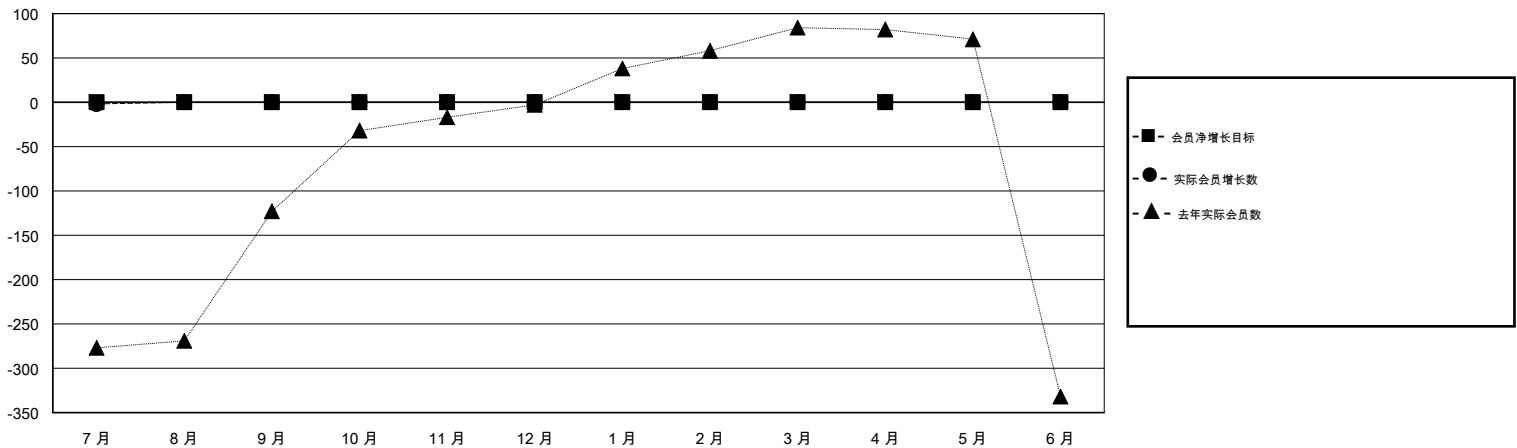

# MONTHLY MEMBERSHIP PROGRESS REPORT

District 388

Results as of: 07/31/2018

GMT: ZIYU LIN

地点 CHINA

GMT宪章区

分会			
成果 2018-2019			
季	新分会目标	新会	会员流失的分会
7月/8月/9月	0	0	0
10月/11月/12月	0	0	0
1月/2月/3月	0	0	0
4月/5月/6月	0	0	0

位会员@每位须缴			
成果 2018-2019			
季	会员净增长目标	实际会员增长数	实际退会会员 (包括转会)
7月/8月/9月	0	6	4
10月/11月/12月	0	0	0
1月/2月/3月	0	0	0
4月/5月/6月	0	0	0

目标与实际新会累积

目标和实际会员累积

已取消的分会: 0	2 CLUBS OF 52 增添1位或以上的新会员	性别分布 男 1,062 (62.29%) 女 643 (37.71%) 年度女性会员百分比目标: 0%
放弃的会员	<a href="#">点击这里取得累计会员数据</a>	总计家庭单位会员数 56
过世 0		支付减半会费的家庭会员 30
分会已取消 0		
其他 4		
总计 4		